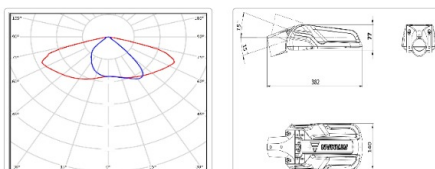

ХАРАКТЕРИСТИКИ

Светотехнические характеристики

Мощность, Вт:	27.2
Световой поток светодиодного модуля, ЛМ	4303
Световой поток, Лм	4062
Световая эффективность, Лм/Вт:	149.3
Количество светодиодов, шт:	48
Кривая силы света (КСС):	SW (Широкая боковая)
Цветовая температура, К:	5000
Индекс цветопередачи CRI:	72
Коэффициент пульсаций светового потока, %:	≤ 1%
Ресурс светодиодов, ч:	100000

СКАЧАТЬ

Паспорт светильника

Сертификат соответствия

Сертификат

Электрические характеристики

Время включения светильника, с:	1.5
Диммирование:	Нет
Напряжение питания, В:	176 - 264 В AC
Частота, Гц:	47 ~ 63 Гц
Коэффициент мощности ИП, cosφ:	≥ 0.98
Грозозащита:	Нет
Термозащита:	отсутствует
Защита от 380, В:	Да
Защита от холостого хода:	Восстанавливается
Стойкость к микросекундным импульсам большой энергии:	1 кВ (L-N), 2 кВ (L-PE, N-PE)
Коэффициент пульсаций светового потока, %:	≤ 1%
Гальваническая изоляция:	Да
Пробивное напряжение, кВ AC:	> 1,5 кВ AC
Сопротивление изоляции, МОм:	вход-выход > 200 МОм; вход-земля > 200 МОм; выход-земля > 200 МОм
Класс защиты от поражения электрическим током:	1