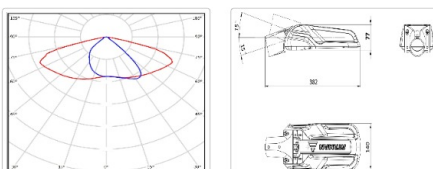

ХАРАКТЕРИСТИКИ

Светотехнические характеристики

Мощность, Вт:	35,4
Световой поток светодиодного модуля, ЛМ	5737
Световой поток, Лм	5416
Световая эффективность, Лм/Вт:	153
Количество светодиодов, шт:	64
Кривая силы света (КСС):	SW (Широкая боковая)
Цветовая температура, К:	4000
Индекс цветопередачи CRI:	72
Коэффициент пульсаций светового потока, %:	≤ 1%
Ресурс светодиодов, ч:	100000

СКАЧАТЬ

Паспорт светильника

Сертификат соответствия

Сертификат

Электрические характеристики

Время включения светильника, с:	1,5
Диммирование:	Нет
Напряжение питания, В:	176 - 264 В AC
Частота, Гц:	47 ~ 63 Гц
Коэффициент мощности ИП, cosφ:	≥ 0,98
Грозозащита:	Нет
Термозащита:	отсутствует
Защита от 380, В:	Да
Защита от холостого хода:	Восстанавливается
Стойкость к микросекундным импульсам большой энергии:	1 кВ (L-N), 2 кВ (L-PE, N-PE)
Коэффициент пульсаций светового потока, %:	≤ 1%
Гальваническая изоляция:	Да
Пробивное напряжение, кВ AC:	> 1,5 кВ AC
Сопротивление изоляции, МОм:	вход-выход > 200 МОм; вход-земля > 200 МОм; выход-земля > 200 МОм
Класс защиты от поражения электрическим током:	1