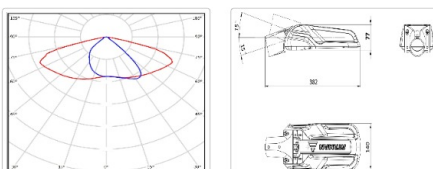

ХАРАКТЕРИСТИКИ

Светотехнические характеристики

Мощность, Вт:	56.9
Световой поток светодиодного модуля, ЛМ	9323
Световой поток, Лм	8801
Световая эффективность, Лм/Вт:	154.7
Количество светодиодов, шт:	104
Кривая силы света (КСС):	SW (Широкая боковая)
Цветовая температура, К:	4000
Индекс цветопередачи CRI:	72
Коэффициент пульсаций светового потока, %:	≤ 1%
Ресурс светодиодов, ч:	100000

СКАЧАТЬ

Паспорт светильника

Сертификат соответствия

Сертификат

Электрические характеристики

Время включения светильника, с:	1.5
Диммирование:	Нет
Напряжение питания, В:	176 - 264 В AC
Частота, Гц:	47 ~ 63 Гц
Коэффициент мощности ИП, cosφ:	≥ 0.98
Грозозащита:	Нет
Термозащита:	отсутствует
Защита от 380, В:	Да
Защита от холостого хода:	Восстанавливается
Стойкость к микросекундным импульсам большой энергии:	1 кВ (L-N), 2 кВ (L-PE, N-PE)
Коэффициент пульсаций светового потока, %:	≤ 1%
Гальваническая изоляция:	Да
Пробивное напряжение, кВ AC:	> 1,5 кВ AC
Сопротивление изоляции, МОм:	вход-выход > 200 МОм; вход-земля > 200 МОм; выход-земля > 200 МОм
Класс защиты от поражения электрическим током:	1