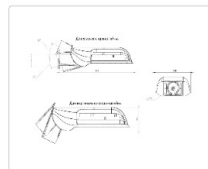

ХАРАКТЕРИСТИКИ

Светотехнические характеристики

Мощность, Вт:	35.6
Световой поток светодиодного модуля, Лм	5960
Световой поток, Лм	5519
Световая эффективность, Лм/Вт:	155
Количество светодиодов, шт:	96
Кривая силы света (КСС):	W (145°x60°) широкая боковая
Цветовая температура, К:	5000
Индекс цветопередачи CRI:	72
Коэффициент пульсаций светового потока, %:	<1
Ресурс светодиодов, ч:	100000

СКАЧАТЬ

IES файл

Декларация о соответствии ЕАС

Паспорт светильника

Сертификат соответствия

Сертификат

Dwg файл

Электрические характеристики

Время включения светильника, с:	0.5
Диммирование:	Нет
Напряжение питания, В:	90-264 VAC / 127-370 VDC
Частота, Гц:	47 Гц - 63 Гц
Коэффициент мощности ИП, cosφ:	≥ 0,95
Грозозащита:	Нет
Термозащита:	Нет
Защита от 380, В:	Нет
Защита от холостого хода:	Нет
Стойкость к микросекундным импульсам большой энергии:	1 кВ (L-N)
Коэффициент пульсаций светового потока, %:	<1
Гальваническая изоляция:	Да
Пробивное напряжение, кВ AC:	I/P-O/P3 KVAC
Сопротивление изоляции, МОм:	I/P-O/P>100M Ohms / 500VDC / 25°C / 70% RH
Класс защиты от поражения электрическим током:	1