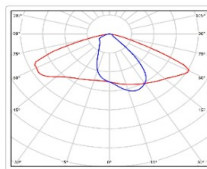

ХАРАКТЕРИСТИКИ

Светотехнические характеристики

Мощность, Вт:	35.6
Световой поток светодиодного модуля, Лм	5960
Световой поток, Лм	5519
Световая эффективность, Лм/Вт:	155
Количество светодиодов, шт:	96
Кривая силы света (КСС):	W (145°x60°) широкая боковая
Цветовая температура, К:	5000
Индекс цветопередачи CRI:	72
Коэффициент пульсаций светового потока, %:	<1
Ресурс светодиодов, ч:	100000