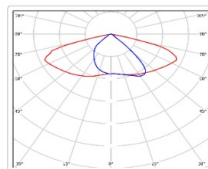

ХАРАКТЕРИСТИКИ

Светотехнические характеристики

Мощность, Вт:	28.4
Световой поток светодиодного модуля, Лм	4530
Световой поток, Лм	4276
Световая эффективность, Лм/Вт:	150.6
Количество светодиодов, шт:	72
Кривая силы света (КСС):	SW (Широкая боковая)
Цветовая температура, К:	4000
Индекс цветопередачи CRI:	72
Коэффициент пульсаций светового потока, %:	<1
Ресурс светодиодов, ч:	100000