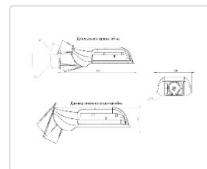

ХАРАКТЕРИСТИКИ

Светотехнические характеристики

Мощность, Вт:	28.4
Световой поток светодиодного модуля, Лм	4530
Световой поток, Лм	4276
Световая эффективность, Лм/Вт:	150.6
Количество светодиодов, шт:	72
Кривая силы света (КСС):	SW (Широкая боковая)
Цветовая температура, К:	4000
Индекс цветопередачи CRI:	72
Коэффициент пульсаций светового потока, %:	<1
Ресурс светодиодов, ч:	100000

СКАЧАТЬ

IES файл

Декларация о соответствии ЕАС

Паспорт светильника

Сертификат соответствия

Сертификат

Dwg файл

Электрические характеристики

Время включения светильника, с:	0.5
Диммирование:	Нет
Напряжение питания, В:	90-264 VAC / 127-370 VDC
Частота, Гц:	47 Гц - 63 Гц
Коэффициент мощности ИП, cosφ:	≥ 0,95
Грозозащита:	Нет
Термозащита:	Нет
Защита от 380, В:	Нет
Защита от холостого хода:	Нет
Стойкость к микросекундным импульсам большой энергии:	1 кВ (L-N)
Коэффициент пульсаций светового потока, %:	<1
Гальваническая изоляция:	Да
Пробивное напряжение, кВ AC:	I/P-O/P3 KVAC
Сопротивление изоляции, МОм:	I/P-O/P>100M Ohms / 500VDC / 25°C / 70% RH
Класс защиты от поражения электрическим током:	1