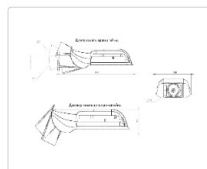

ХАРАКТЕРИСТИКИ

Светотехнические характеристики

Мощность, Вт:	43.5
Световой поток светодиодного модуля, ЛМ	7119
Световой поток, Лм	6721
Световая эффективность, Лм/Вт:	154.5
Количество светодиодов, шт:	80
Кривая силы света (КСС):	SW (Широкая боковая)
Цветовая температура, К:	4000
Индекс цветопередачи CRI:	72
Коэффициент пульсаций светового потока, %:	≤ 1%
Ресурс светодиодов, ч:	100000