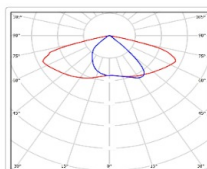

ХАРАКТЕРИСТИКИ

Светотехнические характеристики

Мощность, Вт:	43.5
Световой поток светодиодного модуля, ЛМ	7119
Световой поток, Лм	6721
Световая эффективность, Лм/Вт:	154.5
Количество светодиодов, шт:	80
Кривая силы света (КСС):	SW (Широкая боковая)
Цветовая температура, К:	4000
Индекс цветопередачи CRI:	72
Коэффициент пульсаций светового потока, %:	≤ 1%
Ресурс светодиодов, ч:	100000