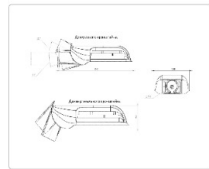

ХАРАКТЕРИСТИКИ

Светотехнические характеристики

Мощность, Вт:	43.5
Световой поток светодиодного модуля, ЛМ	7119
Световой поток, Лм	6721
Световая эффективность, Лм/Вт:	154.5
Количество светодиодов, шт:	80
Кривая силы света (КСС):	SW (Широкая боковая)
Цветовая температура, К:	5000
Индекс цветопередачи CRI:	72
Коэффициент пульсаций светового потока, %:	3
Ресурс светодиодов, ч:	100000

Электрические характеристики

Время включения светильника, с:	0.5
Диммирование:	Да
Напряжение питания, В:	100-305 VAC / 142-431 VDC
Частота, Гц:	47 Гц - 63 Гц
Коэффициент мощности ИП, cosφ:	≥ 0.95
Грозозащита:	Нет
Термозащита:	Есть
Защита от 380, В:	Нет
Защита от холостого хода:	Есть, восстанавливается автоматически
Стойкость к микросекундным импульсам большой энергии:	6KV/4KV
Коэффициент пульсаций светового потока, %:	3
Гальваническая изоляция:	Да
Пробивное напряжение, кВ AC:	I/P-O/P3.75 KVAC
Сопротивление изоляции, МОм:	I/P-O/P, I/P-FG, O/P-FG:100M Ohms / 500VDC / 25°C / 70% RH
Класс защиты от поражения электрическим током:	1

СКАЧАТЬ

IES файл

Декларация о соответствии ЕАС

Паспорт светильника

Сертификат соответствия

Сертификат

Dwg файл

Инструкции