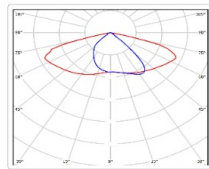

ХАРАКТЕРИСТИКИ

Светотехнические характеристики

Мощность, Вт:	43.5
Световой поток светодиодного модуля, ЛМ	7119
Световой поток, Лм	6721
Световая эффективность, Лм/Вт:	154.5
Количество светодиодов, шт:	80
Кривая силы света (КСС):	SW (Широкая боковая)
Цветовая температура, К:	5000
Индекс цветопередачи CRI:	72
Коэффициент пульсаций светового потока, %:	3
Ресурс светодиодов, ч:	100000