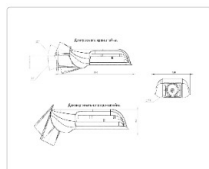

ХАРАКТЕРИСТИКИ

Светотехнические характеристики

Мощность, Вт:	51.3
Световой поток светодиодного модуля, ЛМ	8411
Световой поток, Лм	7940
Световая эффективность, Лм/Вт:	154.8
Количество светодиодов, шт:	96
Кривая силы света (КСС):	SW (Широкая боковая)
Цветовая температура, К:	4000
Индекс цветопередачи CRI:	72
Коэффициент пульсаций светового потока, %:	≤ 1%
Ресурс светодиодов, ч:	100000

СКАЧАТЬ

IES файл

Декларация о соответствии ЕАС

Паспорт светильника

Сертификат соответствия

Сертификат

Dwg файл

Электрические характеристики

Время включения светильника, с:	1.5
Диммирование:	Нет
Напряжение питания, В:	176 - 264В AC
Частота, Гц:	47 ~ 63 Гц
Коэффициент мощности ИП, cosφ:	≥ 0.95
Грозозащита:	Нет
Термозащита:	Есть
Защита от 380, В:	Да
Защита от холостого хода:	Восстанавливается
Стойкость к микросекундным импульсам большой энергии:	4 кВ (L-N)
Коэффициент пульсаций светового потока, %:	≤ 1%
Гальваническая изоляция:	Да
Пробивное напряжение, кВ AC:	> 1,5 кВ AC
Сопротивление изоляции, МОм:	вход-выход > 200 МОм
Класс защиты от поражения электрическим током:	1