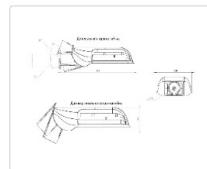

ХАРАКТЕРИСТИКИ

Светотехнические характеристики

Мощность, Вт:	92.8
Световой поток светодиодного модуля, Лм	15643
Световой поток, Лм	14767
Световая эффективность, Лм/Вт:	159.1
Количество светодиодов, шт:	180
Кривая силы света (КСС):	SW (Широкая боковая)
Цветовая температура, К:	5000
Индекс цветопередачи CRI:	72
Коэффициент пульсаций светового потока, %:	3
Ресурс светодиодов, ч:	100000

СКАЧАТЬ

IES файл

Декларация о соответствии ЕАС

Паспорт светильника

Сертификат соответствия

Сертификат

Dwg файл

Электрические характеристики

Время включения светильника, с:	0.5
Диммирование:	Нет
Напряжение питания, В:	100-305 VAC / 142-431 VDC
Частота, Гц:	47 Гц - 63 Гц
Коэффициент мощности ИП, cosφ:	≥ 0,95
Грозозащита:	Нет
Термозащита:	Есть
Защита от 380, В:	Нет
Защита от холостого хода:	Есть
Стойкость к микросекундным импульсам большой энергии:	6kV/4kV
Коэффициент пульсаций светового потока, %:	3
Гальваническая изоляция:	Да
Пробивное напряжение, кВ AC:	I/P-O/P3.75 KVAC
Сопротивление изоляции, МОм:	I/P-O/P, I/P-FG, O/P-FG:100M Ohms / 500VDC / 25°C / 70% RH
Класс защиты от поражения электрическим током:	1