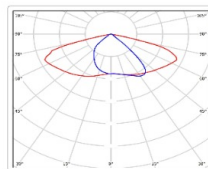

ХАРАКТЕРИСТИКИ

Светотехнические характеристики

Мощность, Вт:	92.8
Световой поток светодиодного модуля, Лм	15643
Световой поток, Лм	14767
Световая эффективность, Лм/Вт:	159.1
Количество светодиодов, шт:	180
Кривая силы света (КСС):	SW (Широкая боковая)
Цветовая температура, К:	5000
Индекс цветопередачи CRI:	72
Коэффициент пульсаций светового потока, %:	3
Ресурс светодиодов, ч:	100000