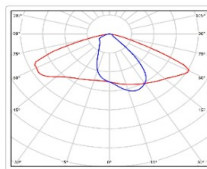

ХАРАКТЕРИСТИКИ

Светотехнические характеристики

Мощность, Вт:	85.6
Световой поток светодиодного модуля, Лм	14134
Световой поток, Лм	13130
Световая эффективность, Лм/Вт:	153.4
Количество светодиодов, шт:	180
Кривая силы света (КСС):	W (145°x60°) широкая боковая
Цветовая температура, К:	4000
Индекс цветопередачи CRI:	72
Коэффициент пульсаций светового потока, %:	3
Ресурс светодиодов, ч:	100000