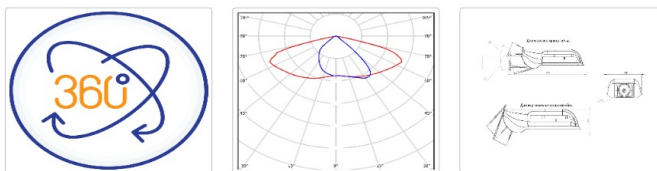

Уличный светильник ATAMAN Street 85-1 740 SW

Артикул: УТ000016648
Мощность, Вт: 85.6
Световой поток, Лм 13342
Световая эффективность, Лм/Вт: 155.9
Индекс цветопередачи CRI: 72
Цветовая температура, К: 4000
Кривая силы света (КСС): SW (Широкая боковая)
Гарантия, мес: 60

ХАРАКТЕРИСТИКИ

Светотехнические характеристики

Мощность, Вт:	85.6
Световой поток светодиодного модуля, ЛМ	14134
Световой поток, Лм	13342
Световая эффективность, Лм/Вт:	155.9
Количество светодиодов, шт:	180
Кривая силы света (КСС):	SW (Широкая боковая)
Цветовая температура, К:	4000
Индекс цветопередачи CRI:	72
Коэффициент пульсаций светового потока, %:	3
Ресурс светодиодов, ч:	100000