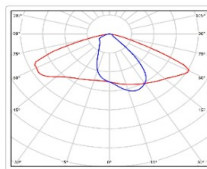

ХАРАКТЕРИСТИКИ

Светотехнические характеристики

Мощность, Вт:	101.7
Световой поток светодиодного модуля, ЛМ	16979
Световой поток, Лм	15774
Световая эффективность, Лм/Вт:	155.1
Количество светодиодов, шт:	180
Кривая силы света (КСС):	W (145°x60°) широкая боковая
Цветовая температура, К:	5000
Индекс цветопередачи CRI:	72
Коэффициент пульсаций светового потока, %:	3
Ресурс светодиодов, ч:	100000