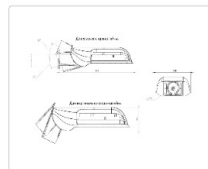

ХАРАКТЕРИСТИКИ

Светотехнические характеристики

Мощность, Вт:	101.7
Световой поток светодиодного модуля, ЛМ	16979
Световой поток, Лм	15774
Световая эффективность, Лм/Вт:	155.1
Количество светодиодов, шт:	180
Кривая силы света (КСС):	W (145°x60°) широкая боковая
Цветовая температура, К:	5000
Индекс цветопередачи CRI:	72
Коэффициент пульсаций светового потока, %:	3
Ресурс светодиодов, ч:	100000

СКАЧАТЬ

IES файл

Декларация о соответствии ЕАС

Паспорт светильника

Сертификат соответствия

Сертификат

Dwg файл

Электрические характеристики

Время включения светильника, с:	0.5
Диммирование:	Нет
Напряжение питания, В:	100-305 VAC / 142-431 VDC
Частота, Гц:	47 Гц - 63 Гц
Коэффициент мощности ИП, cosφ:	≥ 0,95
Грозозащита:	Нет
Термозащита:	Есть
Защита от 380, В:	Нет
Защита от холостого хода:	Есть
Стойкость к микросекундным импульсам большой энергии:	6kV/4kV
Коэффициент пульсаций светового потока, %:	3
Гальваническая изоляция:	Да
Пробивное напряжение, кВ AC:	I/P-O/P3.75 KVAC
Сопротивление изоляции, МОм:	I/P-O/P, I/P-FG, O/P-FG:100M Ohms / 500VDC / 25°C / 70% RH
Класс защиты от поражения электрическим током:	1