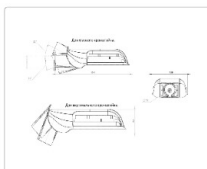

ХАРАКТЕРИСТИКИ

Светотехнические характеристики

Мощность, Вт:	57.8
Световой поток светодиодного модуля, ЛМ	8702
Световой поток, Лм	7984
Световая эффективность, Лм/Вт:	138.1
Количество светодиодов, шт:	27
Кривая силы света (КСС):	W3 полуширокая боковая
Цветовая температура, К:	4000
Индекс цветопередачи CRI:	70
Коэффициент пульсаций светового потока, %:	≤5
Ресурс светодиодов, ч:	300000

СКАЧАТЬ

Паспорт светильника

Сертификат соответствия

Сертификат

Электрические характеристики

Время включения светильника, с:	0.5
Диммирование:	Нет
Напряжение питания, В:	100-305 VAC / 142-431 VDC
Частота, Гц:	47 Гц - 63 Гц
Коэффициент мощности ИП, cosφ:	≥ 0,95
Грозозащита:	Нет
Термозащита:	Есть
Защита от 380, В:	Нет
Защита от холостого хода:	Есть, восстанавливается автоматически
Стойкость к микросекундным импульсам большой энергии:	6KV/4KV
Коэффициент пульсаций светового потока, %:	≤5
Гальваническая изоляция:	Да
Пробивное напряжение, кВ AC:	I/P-O/P3.75 KVAC
Сопротивление изоляции, МОм:	I/P-O/P, I/P-FG, O/P-FG:100M Ohms / 500VDC / 25°C / 70% RH
Класс защиты от поражения электрическим током:	1