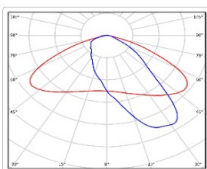

#### Светотехнические характеристики

Мощность, Вт:	57.8
Световой поток светодиодного модуля, ЛМ	8702
Световой поток, Лм	7984
Световая эффективность, Лм/Вт:	138.1
Количество светодиодов, шт:	27
Кривая силы света (КСС):	W3 полуширокая боковая
Цветовая температура, К:	4000
Индекс цветопередачи CRI:	70
Коэффициент пульсаций светового потока, %:	≤5
Ресурс светодиодов, ч:	300000