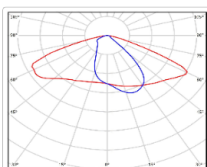

#### Светотехнические характеристики

Мощность, Вт:	68.3
Световой поток светодиодного модуля, ЛМ	10400
Световой поток, Лм	9589
Световая эффективность, Лм/Вт:	140.4
Количество светодиодов, шт:	160
Кривая силы света (КСС):	W (145°x60°) широкая боковая
Цветовая температура, К:	3000
Индекс цветопередачи CRI:	80
Коэффициент пульсаций светового потока, %:	3
Ресурс светодиодов, ч:	100000