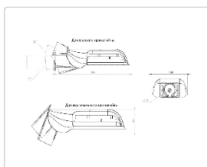

ХАРАКТЕРИСТИКИ

Светотехнические характеристики

Мощность, Вт:	68.3
Световой поток светодиодного модуля, ЛМ	10400
Световой поток, Лм	9589
Световая эффективность, Лм/Вт:	140.4
Количество светодиодов, шт:	160
Кривая силы света (КСС):	W (145°x60°) широкая боковая
Цветовая температура, К:	3000
Индекс цветопередачи CRI:	80
Коэффициент пульсаций светового потока, %:	3
Ресурс светодиодов, ч:	100000

СКАЧАТЬ

Паспорт светильника

Сертификат соответствия

Электрические характеристики

Время включения светильника, с:	0.5
Диммирование:	Да
Напряжение питания, В:	100-305 VAC / 142-431 VDC
Частота, Гц:	47 Гц - 63 Гц
Коэффициент мощности ИП, cosφ:	≥ 0,95
Грозозащита:	Нет
Термозащита:	Есть
Защита от 380, В:	Нет
Защита от холостого хода:	Есть, восстанавливается автоматически
Стойкость к микросекундным импульсам большой энергии:	6KV/4KV
Коэффициент пульсаций светового потока, %:	3
Гальваническая изоляция:	Да
Пробивное напряжение, кВ AC:	I/P-O/P3.75 KVAC
Сопротивление изоляции, МОм:	I/P-O/P, I/P-FG, O/P-FG:100M Ohms / 500VDC / 25°C / 70% RH
Класс защиты от поражения электрическим током:	1