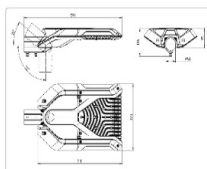

ХАРАКТЕРИСТИКИ

Светотехнические характеристики

Мощность, Вт:	102.3
Световой поток светодиодного модуля, ЛМ	17620
Световой поток, Лм	16633
Световая эффективность, Лм/Вт:	162.6
Количество светодиодов, шт:	240
Кривая силы света (КСС):	SW (Широкая боковая)
Цветовая температура, К:	5000
Индекс цветопередачи CRI:	72
Коэффициент пульсаций светового потока, %:	3
Ресурс светодиодов, ч:	100000

Электрические характеристики

Время включения светильника, с:	0.5
Диммирование:	Нет
Напряжение питания, В:	100-305 VAC / 142-431 VDC
Частота, Гц:	47 Гц - 63 Гц
Коэффициент мощности ИП, cosφ:	≥ 0,95
Грозозащита:	Нет
Термозащита:	Есть
Защита от 380, В:	Нет
Защита от холостого хода:	Есть
Стойкость к микросекундным импульсам большой энергии:	6kV/4kV
Коэффициент пульсаций светового потока, %:	3
Гальваническая изоляция:	Да
Пробивное напряжение, кВ AC:	I/P-O/P3.75 KVAC
Сопротивление изоляции, МОМ:	I/P-O/P, I/P-FG, O/P-FG.100M Ohms / 500VDC / 25°C / 70% RH
Класс защиты от поражения электрическим током:	1

СКАЧАТЬ

IES файл

Декларация о соответствии EAC

Паспорт светильника

Сертификат соответствия

Сертификат

Dwg файл