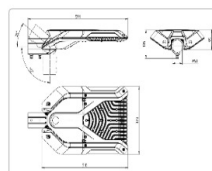

Кривая силы света (КСС): SW (Широкая боковая)

Гарантия, мес: 60

ХАРАКТЕРИСТИКИ

Светотехнические характеристики

Мощность, Вт:	148.2
Световой поток светодиодного модуля, ЛМ	27457
Световой поток, Лм	25920
Световая эффективность, Лм/Вт:	174.9
Количество светодиодов, шт:	320
Кривая силы света (КСС):	SW (Широкая боковая)
Цветовая температура, К:	5000
Индекс цветопередачи CRI:	72
Ресурс светодиодов, ч:	100000

Массогабаритные характеристики

Габариты светильника ДхШхВ, мм:	510x320x95
Габариты светильника с креплением ДхШхВ, мм:	591x320x136
Масса нетто, кг:	5
Светильников в коробке, шт:	1
Объем коробки, м3:	0.038
Масса брутто, кг:	5.5
Габариты коробки ДхШхВ, мм	610x405x155