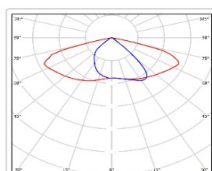

Кривая силы света (КСС): SW (Широкая боковая)

Гарантия, мес: 60

ХАРАКТЕРИСТИКИ

Светотехнические характеристики

Мощность, Вт:	148.2
Световой поток светодиодного модуля, ЛМ	27457
Световой поток, Лм	25920
Световая эффективность, Лм/Вт:	174.9
Количество светодиодов, шт:	320
Кривая силы света (КСС):	SW (Широкая боковая)
Цветовая температура, К:	5000
Индекс цветопередачи CRI:	72
Ресурс светодиодов, ч:	100000