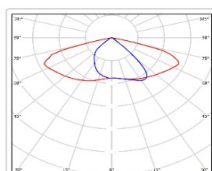

Кривая силы света (КСС): SW (Широкая боковая)

Гарантия, мес: 60

ХАРАКТЕРИСТИКИ

Светотехнические характеристики

Мощность, Вт:	158.4
Световой поток светодиодного модуля, ЛМ	29073
Световой поток, Лм	27445
Световая эффективность, Лм/Вт:	173.3
Количество светодиодов, шт:	320
Кривая силы света (КСС):	SW (Широкая боковая)
Цветовая температура, К:	4000
Индекс цветопередачи CRI:	72
Ресурс светодиодов, ч:	100000