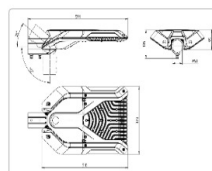

Кривая силы света (КСС): SW (Широкая боковая)

Гарантия, мес: 60

ХАРАКТЕРИСТИКИ

Светотехнические характеристики

Мощность, Вт:	158.4
Световой поток светодиодного модуля, ЛМ	29073
Световой поток, Лм	27445
Световая эффективность, Лм/Вт:	173.3
Количество светодиодов, шт:	320
Кривая силы света (КСС):	SW (Широкая боковая)
Цветовая температура, К:	4000
Индекс цветопередачи CRI:	72
Ресурс светодиодов, ч:	100000

Массогабаритные характеристики

Габариты светильника ДхШхВ, мм:	510x320x95
Габариты светильника с креплением ДхШхВ, мм:	591x320x136
Масса нетто, кг:	5
Светильников в коробке, шт:	1
Объем коробки, м3:	0.038
Масса брутто, кг:	5.5
Габариты коробки ДхШхВ, мм	610x405x155