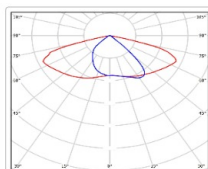

ХАРАКТЕРИСТИКИ

Светотехнические характеристики

Мощность, Вт:	158.4
Световой поток светодиодного модуля, ЛМ	26183
Световой поток, Лм	22914
Световая эффективность, Лм/Вт:	144.7
Количество светодиодов, шт.	320
Кривая силы света (КСС):	SW (Широкая боковая)
Цветовая температура, К:	3000
Индекс цветопередачи CRI:	80
Ресурс светодиодов, ч:	100000

СКАЧАТЬ

IES файл

Паспорт светильника

Сертификат соответствия

Сертификат

Электрические характеристики

Время включения светильника, с:	0.5
Диммирование:	Да
Напряжение питания, В:	100-305 VAC/142-431 VDC
Частота, Гц:	47 Гц - 63 Гц
Коэффициент мощности ИП, cosφ:	≥ 0,95
Грозазащита:	Да
Термозащита:	Есть
Защита от 380, В:	Нет
Защита от холостого хода:	Есть
Стойкость к микросекундным импульсам большой энергии:	6kV/4kV
Коэффициент пульсаций светового потока, %:	<1
Гальваническая изоляция:	Да
Пробивное напряжение, кВ AC:	I/P-O/P3.75 kVAC
Сопротивление изоляции, МОм:	I/P-O/P, I/P-FG, O/P-FG:100M Ohms / 500VDC / 25°C / 70% RH
Класс защиты от поражения электрическим током:	1