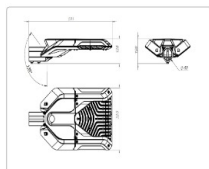

ХАРАКТЕРИСТИКИ

Светотехнические характеристики

Мощность, Вт:	158.4
Световой поток светодиодного модуля, ЛМ	26183
Световой поток, Лм	22914
Световая эффективность, Лм/Вт:	144.7
Количество светодиодов, шт.	320
Кривая силы света (КСС):	SW (Широкая боковая)
Цветовая температура, К:	3000
Индекс цветопередачи CRI:	80
Ресурс светодиодов, ч:	100000

СКАЧАТЬ

IES файл

Паспорт светильника

Сертификат соответствия

Сертификат

Электрические характеристики

Время включения светильника, с:	0.5
Диммирование:	Да
Напряжение питания, В:	100-305 VAC/142-431 VDC
Частота, Гц:	47 Гц - 63 Гц
Коэффициент мощности ИП, cosφ:	≥ 0,95
Грозазащита:	Да
Термозащита:	Есть
Защита от 380, В:	Нет
Защита от холостого хода:	Есть
Стойкость к микросекундным импульсам большой энергии:	6kV/4kV
Коэффициент пульсаций светового потока, %:	<1
Гальваническая изоляция:	Да
Пробивное напряжение, кВ AC:	I/P-O/P3.75 kVAC
Сопротивление изоляции, МОм:	I/P-O/P, I/P-FG, O/P-FG:100M Ohms / 500VDC / 25°C / 70% RH
Класс защиты от поражения электрическим током:	1