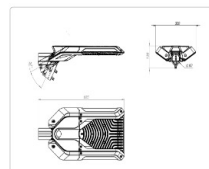

ХАРАКТЕРИСТИКИ

Светотехнические характеристики

Мощность, Вт:	174.8
Световой поток светодиодного модуля, ЛМ	30192
Световой поток, Лм	26790
Световая эффективность, Лм/Вт:	153.3
Количество светодиодов, шт:	420
Кривая силы света (КСС):	SW (Широкая боковая)
Цветовая температура, К:	5000
Индекс цветопередачи CRI:	72
Ресурс светодиодов, ч:	100000

СКАЧАТЬ

Паспорт светильника

Сертификат соответствия

Сертификат

Электрические характеристики

Время включения светильника, с:	0.5
Диммирование:	Да
Напряжение питания, В:	100-305 VAC / 142-431 VDC
Частота, Гц:	47 Гц - 63 Гц
Коэффициент мощности ИП, cosφ:	≥ 0,95
Грозазащита:	Нет
Термозащита:	Есть
Защита от 380, В:	Нет
Защита от холостого хода:	Есть
Стойкость к микросекундным импульсам большой энергии:	6kV/4kV
Коэффициент пульсаций светового потока, %:	3
Гальваническая изоляция:	Да
Пробивное напряжение, кВ AC:	I/P-O/P3.75 KVAC
Сопротивление изоляции, МОм:	I/P-O/P I/P-FG, O/P-FG:100M Ohms / 500VDC / 25°C/ 70% RH
Класс защиты от поражения электрическим током:	1