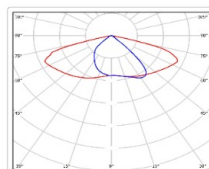

ХАРАКТЕРИСТИКИ

Светотехнические характеристики

Мощность, Вт:	174.8
Световой поток светодиодного модуля, ЛМ	30192
Световой поток, Лм	26790
Световая эффективность, Лм/Вт:	153.3
Количество светодиодов, шт:	420
Кривая силы света (КСС):	SW (Широкая боковая)
Цветовая температура, К:	5000
Индекс цветопередачи CRI:	72
Ресурс светодиодов, ч:	100000