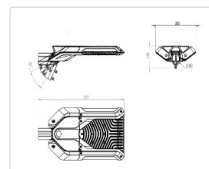

ХАРАКТЕРИСТИКИ

Светотехнические характеристики

Мощность, Вт:	199.8
Световой поток светодиодного модуля, ЛМ	34506
Световой поток, Лм	30617
Световая эффективность, Лм/Вт:	153.2
Количество светодиодов, шт:	480
Кривая силы света (КСС):	SW (Широкая боковая)
Цветовая температура, К:	4000
Индекс цветопередачи CRI:	72
Ресурс светодиодов, ч:	100000

СКАЧАТЬ

Паспорт светильника

Сертификат соответствия

Сертификат

Электрические характеристики

Время включения светильника, с:	0.5
Диммирование:	Да
Напряжение питания, В:	100-305 VAC / 142-431 VDC
Частота, Гц:	47 Гц - 63 Гц
Коэффициент мощности ИП, cosφ:	≥ 0,95
Грозозащита:	Нет
Термозащита:	Есть
Защита от 380, В:	Нет
Защита от холостого хода:	Есть
Стойкость к микросекундным импульсам большой энергии:	6kV/4kV
Коэффициент пульсаций светового потока, %:	3
Гальваническая изоляция:	Да
Пробивное напряжение, кВ AC:	I/P-O/P3.75 KVAC
Сопротивление изоляции, МОм:	I/P-O/P I/P-FG, O/P-FG:100M Ohms / 500VDC / 25°C/ 70% RH
Класс защиты от поражения электрическим током:	1