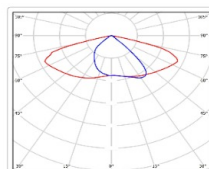

ХАРАКТЕРИСТИКИ

Светотехнические характеристики

Мощность, Вт:	199.8
Световой поток светодиодного модуля, ЛМ	34506
Световой поток, Лм	30617
Световая эффективность, Лм/Вт:	153.2
Количество светодиодов, шт:	480
Кривая силы света (КСС):	SW (Широкая боковая)
Цветовая температура, К:	4000
Индекс цветопередачи CRI:	72
Ресурс светодиодов, ч:	100000