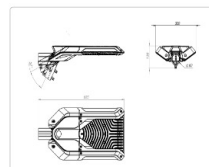

ХАРАКТЕРИСТИКИ

Светотехнические характеристики

Мощность, Вт:	246
Световой поток светодиодного модуля, ЛМ	43663
Световой поток, Лм	36691
Световая эффективность, Лм/Вт:	149.2
Количество светодиодов, шт:	480
Кривая силы света (КСС):	SW (Широкая боковая)
Цветовая температура, К:	4000
Индекс цветопередачи CRI:	72
Ресурс светодиодов, ч:	100000

СКАЧАТЬ

Паспорт светильника

Сертификат соответствия

Сертификат

Электрические характеристики

Время включения светильника, с:	0.5
Диммирование:	Нет
Напряжение питания, В:	100-305 VAC / 142-431 VDC
Частота, Гц:	47 Гц - 63 Гц
Коэффициент мощности ИП, cosφ:	≥ 0,95
Грозазащита:	Нет
Термозащита:	Есть
Защита от 380, В:	Нет
Защита от холостого хода:	Есть
Стойкость к микросекундным импульсам большой энергии:	6kV/4kV
Коэффициент пульсаций светового потока, %:	5
Гальваническая изоляция:	Да
Пробивное напряжение, кВ AC:	I/P-O/P3.75 KVAC
Сопротивление изоляции, МОм:	I/P-O/P I/P-FG, O/P-FG:100M Ohms / 500VDC / 25°C/ 70% RH
Класс защиты от поражения электрическим током:	1