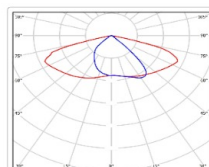

ХАРАКТЕРИСТИКИ

Светотехнические характеристики

Мощность, Вт:	246
Световой поток светодиодного модуля, ЛМ	43663
Световой поток, Лм	36691
Световая эффективность, Лм/Вт:	149.2
Количество светодиодов, шт:	480
Кривая силы света (КСС):	SW (Широкая боковая)
Цветовая температура, К:	4000
Индекс цветопередачи CRI:	72
Ресурс светодиодов, ч:	100000