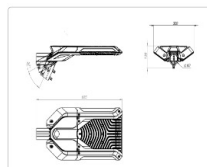

ХАРАКТЕРИСТИКИ

Светотехнические характеристики

Мощность, Вт:	246
Световой поток светодиодного модуля, ЛМ	43663
Световой поток, Лм	36691
Световая эффективность, Лм/Вт:	149.2
Количество светодиодов, шт:	480
Кривая силы света (КСС):	SW (Широкая боковая)
Цветовая температура, К:	5000
Индекс цветопередачи CRI:	72
Ресурс светодиодов, ч:	100000

СКАЧАТЬ

Паспорт светильника

Сертификат соответствия

Сертификат

Электрические характеристики

Время включения светильника, с:	0.5
Диммирование:	Нет
Напряжение питания, В:	100-305 VAC / 142-431 VDC
Частота, Гц:	47 Гц - 63 Гц
Коэффициент мощности ИП, cosφ:	≥ 0,95
Грозозащита:	Нет
Термозащита:	Есть
Защита от 380, В:	Нет
Защита от холостого хода:	Есть
Стойкость к микросекундным импульсам большой энергии:	6kV/4kV
Коэффициент пульсаций светового потока, %:	5
Гальваническая изоляция:	Да
Пробивное напряжение, кВ AC:	I/P-O/P3.75 KVAC
Сопротивление изоляции, МОм:	I/P-O/P I/P-FG, O/P-FG:100M Ohms / 500VDC / 25°C/ 70% RH
Класс защиты от поражения электрическим током:	1