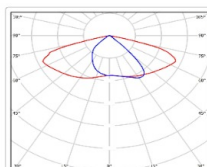

#### Светотехнические характеристики

Мощность, Вт:	246
Световой поток светодиодного модуля, ЛМ	43663
Световой поток, Лм	36691
Световая эффективность, Лм/Вт:	149.2
Количество светодиодов, шт:	480
Кривая силы света (КСС):	SW (Широкая боковая)
Цветовая температура, К:	5000
Индекс цветопередачи CRI:	72
Ресурс светодиодов, ч:	100000