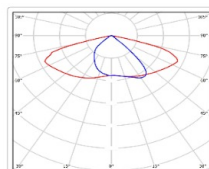

Кривая силы света (КСС): SW (Широкая боковая)

Гарантия, мес: 60

ХАРАКТЕРИСТИКИ

Светотехнические характеристики

Мощность, Вт:	246
Световой поток светодиодного модуля, ЛМ	43663
Световой поток, Лм	36691
Световая эффективность, Лм/Вт:	149.2
Количество светодиодов, шт:	480
Кривая силы света (КСС):	SW (Широкая боковая)
Цветовая температура, К:	4000
Индекс цветопередачи CRI:	72
Ресурс светодиодов, ч:	100000