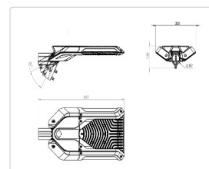

ХАРАКТЕРИСТИКИ

Светотехнические характеристики

Мощность, Вт:	246
Световой поток светодиодного модуля, ЛМ	43663
Световой поток, Лм	36691
Световая эффективность, Лм/Вт:	149.2
Количество светодиодов, шт:	480
Кривая силы света (КСС):	SW (Широкая боковая)
Цветовая температура, К:	4000
Индекс цветопередачи CRI:	72
Ресурс светодиодов, ч:	100000

СКАЧАТЬ

Паспорт светильника

Сертификат соответствия

Сертификат

Электрические характеристики

Время включения светильника, с:	0.5
Диммирование:	Да
Напряжение питания, В:	100-305 VAC / 142-431 VDC
Частота, Гц:	47 Гц - 63 Гц
Коэффициент мощности ИП, cosφ:	≥ 0,95
Грозозащита:	Нет
Термозащита:	Есть
Защита от 380, В:	Нет
Защита от холостого хода:	Есть
Стойкость к микросекундным импульсам большой энергии:	6kV/4kV
Коэффициент пульсаций светового потока, %:	5
Гальваническая изоляция:	Да
Пробивное напряжение, кВ AC:	I/P-O/P3.75 KVAC
Сопротивление изоляции, МОм:	I/P-O/P I/P-FG, O/P-FG:100M Ohms / 500VDC / 25°C/ 70% RH
Класс защиты от поражения электрическим током:	1