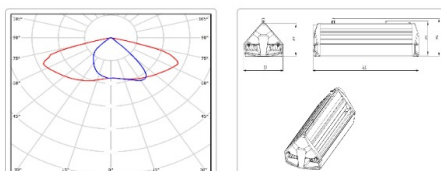

Кривая силы света (КСС): SW (Широкая боковая)

Гарантия, мес: 36

ХАРАКТЕРИСТИКИ

Светотехнические характеристики

Мощность, Вт:	70.2
Световой поток светодиодного модуля, ЛМ	12472
Световой поток, Лм	11598
Световая эффективность, Лм/Вт:	165.2
Количество светодиодов, шт:	68
Кривая силы света (КСС):	SW (Широкая боковая)
Цветовая температура, К:	5000
Индекс цветопередачи CRI:	72
Ресурс светодиодов, ч:	100000

Массогабаритные характеристики

Габариты светильника ДхШхВ, мм:	400x151x81
Габариты светильника с креплением ДхШхВ, мм:	400x151x94
Масса нетто, кг:	1.8
Светильников в коробке, шт:	1
Объем коробки, м3:	0.007
Масса брутто, кг:	2.1
Габариты коробки ДхШхВ, мм:	435x160x100