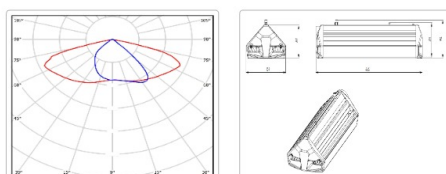

ХАРАКТЕРИСТИКИ

Светотехнические характеристики

Мощность, Вт:	88.9
Световой поток светодиодного модуля, ЛМ	15703
Световой поток, Лм	14604
Световая эффективность, Лм/Вт:	164.3
Количество светодиодов, шт:	84
Кривая силы света (КСС):	SW (Широкая боковая)
Цветовая температура, К:	4000
Индекс цветопередачи CRI:	72
Ресурс светодиодов, ч:	100000

СКАЧАТЬ

Паспорт светильника

Сертификат соответствия

Сертификат

Электрические характеристики

Время включения светильника, с:	0.5
Диммирование:	Нет
Напряжение питания, В:	100-305 VAC/142-431 VDC
Частота, Гц:	47 Гц - 63 Гц
Коэффициент мощности ИП, cosφ:	≥ 0,95
Грозозащита:	Да
Термозащита:	Есть
Защита от 380, В:	Нет
Защита от холостого хода:	Есть
Стойкость к микросекундным импульсам большой энергии:	6KV/4KV
Коэффициент пульсаций светового потока, %:	<1
Гальваническая изоляция:	Да
Пробивное напряжение, кВ AC:	I/P-O/P:3.75 KVAC
Сопротивление изоляции, МОм:	I/P-O/P, I/P-FG, O/P-FG:100M Ohms / 500VDC / 25°C/ 70% RH
Класс защиты от поражения электрическим током:	1