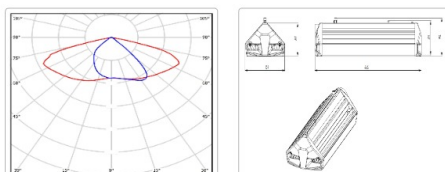

Кривая силы света (КСС): SW (Широкая боковая)

Гарантия, мес: 36

ХАРАКТЕРИСТИКИ

Светотехнические характеристики

Мощность, Вт:	88.9
Световой поток светодиодного модуля, ЛМ	15703
Световой поток, Лм	14604
Световая эффективность, Лм/Вт:	164.3
Количество светодиодов, шт:	84
Кривая силы света (КСС):	SW (Широкая боковая)
Цветовая температура, К:	5000
Индекс цветопередачи CRI:	72
Ресурс светодиодов, ч:	100000

Массогабаритные характеристики

Габариты светильника ДхШхВ, мм:	400x151x81
Габариты светильника с креплением ДхШхВ, мм:	400x151x94
Масса нетто, кг:	1.8
Светильников в коробке, шт:	1
Объем коробки, м3:	0.007
Масса брутто, кг:	2.1
Габариты коробки ДхШхВ, мм	435x160x100