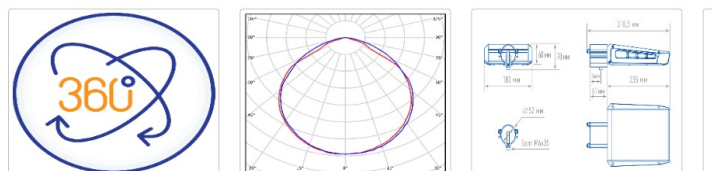

ХАРАКТЕРИСТИКИ

Светотехнические характеристики

Мощность, Вт:	43.8
Световой поток светодиодного модуля, ЛМ	6212
Световой поток, Лм	5405
Световая эффективность, Лм/Вт:	123.4
Количество светодиодов, шт:	36
Кривая силы света (КСС):	D (120°) косинусная
Цветовая температура, К:	5000
Индекс цветопередачи CRI:	72
Коэффициент пульсаций светового потока, %:	≤ 1%
Ресурс светодиодов, ч:	100000

СКАЧАТЬ

IES файл

Декларация о соответствии EAC

Паспорт светильника

Сертификат соответствия

Сертификат

Dwg файл

Электрические характеристики

Время включения светильника, с:	1.5
Диммирование:	Нет
Напряжение питания, В:	176 - 264В AC
Частота, Гц:	47 ~ 63 Гц
Коэффициент мощности ИП, cosφ:	≥ 0.95
Грозозащита:	Нет
Термозащита:	Есть
Защита от 380, В:	Да
Защита от холостого хода:	Восстанавливается
Стойкость к микросекундным импульсам большой энергии:	4 кВ (L-N)
Коэффициент пульсаций светового потока, %:	≤ 1%
Гальваническая изоляция:	Да
Пробивное напряжение, кВ AC:	> 1,5 кВ AC
Сопротивление изоляции, МОм:	вход-выход > 200 МОм
Класс защиты от поражения электрическим током:	1