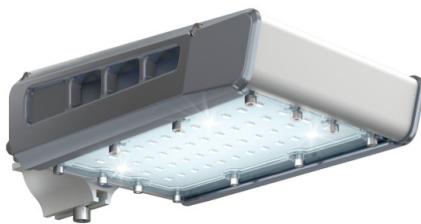

## Уличный светильник TL-STREET 45 5K LC F1 D

Артикул: УТ000009134  
 Мощность, Вт: 43.8  
 Световой поток, Лм 5405  
 Световая эффективность, Лм/Вт: 123.4  
 Индекс цветопередачи CRI: 72  
 Цветовая температура, К: 5000  
 Кривая силы света (КСС): D (120°) косинусная  
 Гарантия, мес: 60

### Светотехнические характеристики

Мощность, Вт:	43.8
Световой поток светодиодного модуля, ЛМ	6212
Световой поток, Лм	5405
Световая эффективность, Лм/Вт:	123.4
Количество светодиодов, шт:	36
Кривая силы света (КСС):	D (120°) косинусная
Цветовая температура, К:	5000
Индекс цветопередачи CRI:	72
Коэффициент пульсаций светового потока, %:	≤ 1%
Ресурс светодиодов, ч:	100000