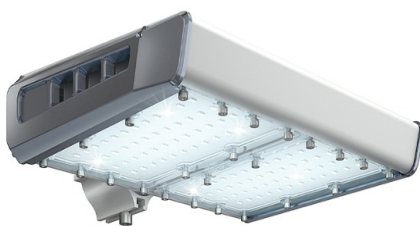

Уличный светильник TL-STREET 80 4K LC F1 D

Артикул: **УТ000009608**
 Мощность, Вт: 70.7
 Световой поток, Лм 8177
 Световая эффективность, Лм/Вт: 115.7
 Индекс цветопередачи CRI: 70
 Цветовая температура, К: 4000
 Кривая силы света (КСС): D (120°) косинусная
 Гарантия, мес: 60

ХАРАКТЕРИСТИКИ

Светотехнические характеристики

Мощность, Вт:	70.7
Световой поток светодиодного модуля, ЛМ	9395
Световой поток, Лм	8177
Световая эффективность, Лм/Вт:	115.7
Количество светодиодов, шт:	64
Кривая силы света (КСС):	D (120°) косинусная
Цветовая температура, К:	4000
Индекс цветопередачи CRI:	70
Коэффициент пульсаций светового потока, %:	<1
Ресурс светодиодов, ч:	100000

Эксплуатационные характеристики

Материал корпуса:	Анодированный алюминий
Материал рассеивателя:	Оптический поликарбонат
Способ крепления светильника:	Консольное крепление Ø30mm - Ø52mm
Степень защиты светильника, IP :	67
Степень защиты оболочки (корпус):	IK10
Степень защиты оболочки (стекло):	IK10
Температура эксплуатации, °С:	от -40° до +45°
Вид климатического исполнения:	УХЛ1
Гарантия, мес:	60