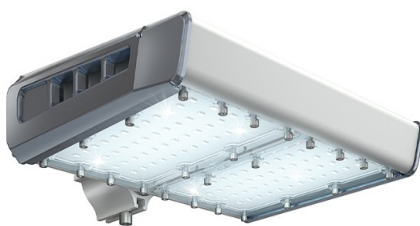

## Уличный светильник TL-STREET 100 4K LC F1 D

Артикул: **УТ000009620**  
 Мощность, Вт: 89.2  
 Световой поток, Лм 10245  
 Световая эффективность, Лм/Вт: 114.9  
 Индекс цветопередачи CRI: 70  
 Цветовая температура, К: 4000  
 Кривая силы света (КСС): D (120°) косинусная  
 Гарантия, мес: 60