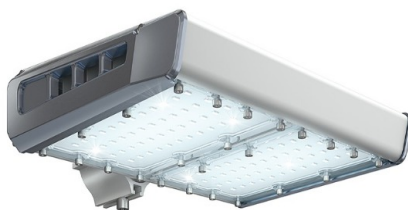

Уличный светильник TL-STREET 80 4K LC DIM F1 D

Артикул: **УТ000015721**
 Мощность, Вт: 70.7
 Световой поток, Лм 8177
 Световая эффективность, Лм/Вт: 115.7
 Индекс цветопередачи CRI: 70
 Цветовая температура, К: 4000
 Кривая силы света (КСС): D (120°) косинусная
 Гарантия, мес: 60

ХАРАКТЕРИСТИКИ

Светотехнические характеристики

Мощность, Вт:	70.7
Световой поток светодиодного модуля, Лм	9395
Световой поток, Лм	8177
Световая эффективность, Лм/Вт:	115.7
Количество светодиодов, шт:	64
Кривая силы света (КСС):	D (120°) косинусная
Цветовая температура, К:	4000
Индекс цветопередачи CRI:	70
Коэффициент пульсаций светового потока, %:	≤ 1%
Ресурс светодиодов, ч:	100000

ОБЛАСТЬ ПРИМЕНЕНИЯ

Эксплуатационные характеристики

Материал корпуса:	Анодированный алюминий
Материал рассеивателя:	Оптический поликарбонат
Способ крепления светильника:	Консольное крепление Ø30mm - Ø52mm
Степень защиты светильника, IP :	67
Степень защиты оболочки (корпус):	IK10
Степень защиты оболочки (стекло):	IK10
Температура эксплуатации, °С:	от -40° до +45°
Вид климатического исполнения:	УХЛ1
Гарантия, мес:	60