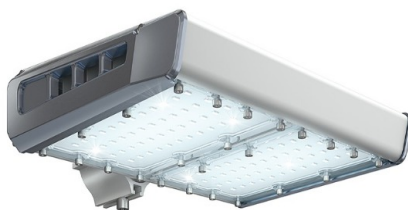

## Уличный светильник TL-STREET 80 5K LC DIM F1 D

Артикул: **УТ000015723**  
 Мощность, Вт: 70.7  
 Световой поток, Лм 9227  
 Световая эффективность, Лм/Вт: 130.5  
 Индекс цветопередачи CRI: 72  
 Цветовая температура, К: 5000  
 Кривая силы света (КСС): D (120°) косинусная  
 Гарантия, мес: 60

#### Светотехнические характеристики

Мощность, Вт:	70.7
Световой поток светодиодного модуля, Лм	10606
Световой поток, Лм	9227
Световая эффективность, Лм/Вт:	130.5
Количество светодиодов, шт:	64
Кривая силы света (КСС):	D (120°) косинусная
Цветовая температура, К:	5000
Индекс цветопередачи CRI:	72
Коэффициент пульсаций светового потока, %:	≤ 1%
Ресурс светодиодов, ч:	100000