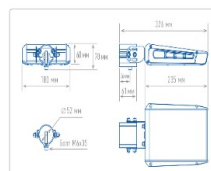

ХАРАКТЕРИСТИКИ

Светотехнические характеристики

Мощность, Вт:	34.7
Световой поток светодиодного модуля, ЛМ	4832
Световой поток, Лм	4204
Световая эффективность, Лм/Вт:	121.2
Количество светодиодов, шт:	28
Кривая силы света (КСС):	D (120°) косинусная
Цветовая температура, К:	5000
Индекс цветопередачи CRI:	72
Коэффициент пульсаций светового потока, %:	≤ 1%
Ресурс светодиодов, ч:	100000

Эксплуатационные характеристики

Материал корпуса:	Анодированный алюминий
Материал рассеивателя:	Оптический поликарбонат
Способ крепления светильника:	Кронштейн консоль Ø30mm - Ø52mm регулируемый +65° / -65°
Степень защиты светильника, IP :	67
Степень защиты оболочки (корпус):	IK10
Степень защиты оболочки (стекло):	IK10
Температура эксплуатации, °С:	от -40° до +45°
Вид климатического исполнения:	УХЛ1
Гарантия, мес:	60

Массогабаритные характеристики

Габариты светильника ДхШхВ, мм:	235x180x60
Габариты светильника с креплением ДхШхВ, мм:	326x180x70
Масса нетто, кг:	1.72
Светильников в коробке, шт:	1
Объем коробки, м3:	0.006
Масса брутто, кг:	1.84
Габариты коробки ДхШхВ, мм:	350x195x90