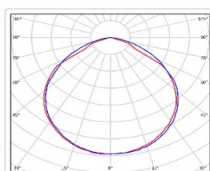

ХАРАКТЕРИСТИКИ

Светотехнические характеристики

Мощность, Вт:	34.7
Световой поток светодиодного модуля, ЛМ	4832
Световой поток, Лм	4204
Световая эффективность, Лм/Вт:	121.2
Количество светодиодов, шт:	28
Кривая силы света (КСС):	D (120°) косинусная
Цветовая температура, К:	5000
Индекс цветопередачи CRI:	72
Коэффициент пульсаций светового потока, %:	≤ 1%
Ресурс светодиодов, ч:	100000