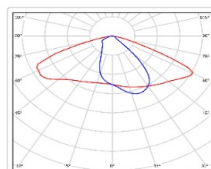

ХАРАКТЕРИСТИКИ

Светотехнические характеристики

Мощность, Вт:	70.7
Световой поток светодиодного модуля, Лм	10606
Световой поток, Лм	9439
Световая эффективность, Лм/Вт:	133.5
Количество светодиодов, шт:	64
Кривая силы света (КСС):	W (145°x60°) широкая боковая
Цветовая температура, К:	5000
Индекс цветопередачи CRI:	72
Коэффициент пульсаций светового потока, %:	<1
Ресурс светодиодов, ч:	100000