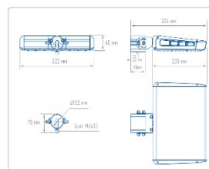

ХАРАКТЕРИСТИКИ

Светотехнические характеристики

Мощность, Вт:	70.7
Световой поток светодиодного модуля, Лм	10606
Световой поток, Лм	9439
Световая эффективность, Лм/Вт:	133.5
Количество светодиодов, шт:	64
Кривая силы света (КСС):	W (145°x60°) широкая боковая
Цветовая температура, К:	5000
Индекс цветопередачи CRI:	72
Коэффициент пульсаций светового потока, %:	<1
Ресурс светодиодов, ч:	100000

Массогабаритные характеристики

Габариты светильника ДхШхВ, мм:	235x322x60
Габариты светильника с креплением ДхШхВ, мм:	326x322x70
Масса нетто, кг:	2.8
Светильников в коробке, шт:	1
Объем коробки, м3:	0.012
Масса брутто, кг:	3
Габариты коробки ДхШхВ, мм:	380x340x90