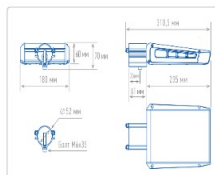

Кривая силы света (КСС): W (145°x60°) широкая боковая

Гарантия: 60

ХАРАКТЕРИСТИКИ

Светотехнические характеристики

Мощность, Вт:	30.3
Световой поток светодиодного модуля, ЛМ	4742
Световой поток, Лм	4203
Световая эффективность, Лм/Вт:	138.7
Количество светодиодов, шт:	56
Кривая силы света (КСС):	W (145°x60°) широкая боковая
Цветовая температура, К:	4000
Индекс цветопередачи CRI:	70
Коэффициент пульсаций светового потока, %:	≤ 1%
Ресурс светодиодов, ч:	100000

ОБЛАСТЬ ПРИМЕНЕНИЯ

Эксплуатационные характеристики

Материал корпуса:	Анодированный алюминий
Материал рассеивателя:	Оптический поликарбонат
Защитная оптическая часть	Нет
Способ крепления светильника:	Консольное крепление Ø30mm - Ø52mm
Степень защиты светильника, IP :	67
Температура эксплуатации, °С:	от -40° до +45°
Вид климатического исполнения:	УХЛ1
Гарантия:	60

Массогабаритные характеристики

Габариты светильника ДхШхВ, мм:	235x180x60
Габариты светильника с креплением ДхШхВ, мм:	310,5x180x70
Масса нетто, кг:	1.72
Светильников в коробке, шт:	1
Объем коробки, м3:	0.006
Масса брутто, кг:	1.84