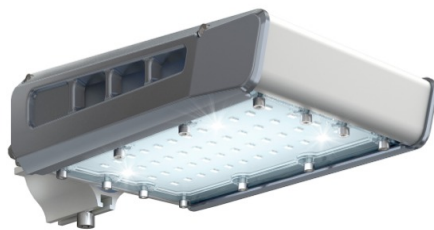

Уличный светильник TL-STREET 35 740 LC F1 W R31

Артикул: УТ000020623

Мощность, Вт: 30.3

Световой поток, Лм 4203

Световая эффективность, Лм/Вт: 138.7

Индекс цветопередачи CRI: 70

Цветовая температура, К: 4000

Кривая силы света (КСС): W (145°x60°) широкая боковая

Гарантия: 60

ХАРАКТЕРИСТИКИ

Светотехнические характеристики

Мощность, Вт:	30.3
Световой поток светодиодного модуля, ЛМ	4742
Световой поток, Лм	4203
Световая эффективность, Лм/Вт:	138.7
Количество светодиодов, шт:	56
Кривая силы света (КСС):	W (145°x60°) широкая боковая
Цветовая температура, К:	4000
Индекс цветопередачи CRI:	70
Коэффициент пульсаций светового потока, %:	≤ 1%
Ресурс светодиодов, ч:	100000

ОБЛАСТЬ ПРИМЕНЕНИЯ

Эксплуатационные характеристики

Материал корпуса:	Анодированный алюминий
Материал рассеивателя:	Оптический поликарбонат
Защитная оптическая часть	Нет
Способ крепления светильника:	Консольное крепление Ø30mm - Ø52mm
Степень защиты светильника, IP :	67
Температура эксплуатации, °С:	от -40° до +45°
Вид климатического исполнения:	УХЛ1
Гарантия:	60