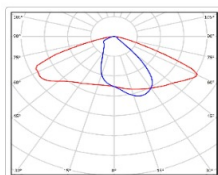

Кривая силы света (КСС): W (145°x60°) широкая боковая

Гарантия: 60

ХАРАКТЕРИСТИКИ

Светотехнические характеристики

Мощность, Вт:	30.3
Световой поток светодиодного модуля, ЛМ	4742
Световой поток, Лм	4203
Световая эффективность, Лм/Вт:	138.7
Количество светодиодов, шт:	56
Кривая силы света (КСС):	W (145°x60°) широкая боковая
Цветовая температура, К:	4000
Индекс цветопередачи CRI:	70
Коэффициент пульсаций светового потока, %:	≤ 1%
Ресурс светодиодов, ч:	100000