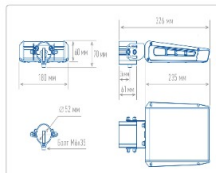

ХАРАКТЕРИСТИКИ

Светотехнические характеристики

Мощность, Вт:	52
Световой поток светодиодного модуля, ЛМ	8129
Световой поток, Лм	7282
Световая эффективность, Лм/Вт:	140
Количество светодиодов, шт:	96
Кривая силы света (КСС):	SW (Широкая боковая)
Цветовая температура, К:	4000
Индекс цветопередачи CRI:	70
Коэффициент пульсаций светового потока, %:	≤ 1%
Ресурс светодиодов, ч:	100000

СКАЧАТЬ

Паспорт светильника

Сертификат соответствия

Сертификат

Электрические характеристики

Время включения светильника, с:	1.5
Диммирование:	Нет
Напряжение питания, В:	176 - 264В AC
Частота, Гц:	47 ~ 63 Гц
Коэффициент мощности ИП, cosφ:	≥ 0.95
Грозазащита:	Нет
Термозащита:	Есть
Защита от 380, В:	Да
Защита от холостого хода:	Восстанавливается
Стойкость к микросекундным импульсам большой энергии:	4 кВ (L-N)
Коэффициент пульсаций светового потока, %:	≤ 1%
Гальваническая изоляция:	Да
Пробивное напряжение, кВ AC:	> 1,5 кВ AC
Сопротивление изоляции, МОм:	вход-выход > 200 МОм
Класс защиты от поражения электрическим током:	1