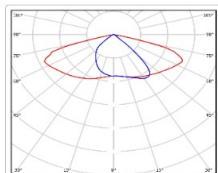

Гарантия: 60

ХАРАКТЕРИСТИКИ

Светотехнические характеристики

Мощность, Вт:	52
Световой поток светодиодного модуля, ЛМ	8129
Световой поток, Лм	7282
Световая эффективность, Лм/Вт:	140
Количество светодиодов, шт:	96
Кривая силы света (КСС):	SW (Широкая боковая)
Цветовая температура, К:	4000
Индекс цветопередачи CRI:	70
Коэффициент пульсаций светового потока, %:	≤ 1%
Ресурс светодиодов, ч:	100000