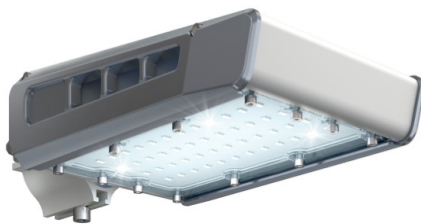

Уличный светильник TL-STREET 35 4K LC F1 D IE

Артикул: **УТ000011538**
 Мощность, Вт: 34.5
 Световой поток, Лм 5487
 Световая эффективность, Лм/Вт: 159
 Индекс цветопередачи CRI: 72
 Цветовая температура, К: 4000
 Кривая силы света (КСС): D (120°) косинусная
 Гарантия, мес: 60

ХАРАКТЕРИСТИКИ

Светотехнические характеристики

Мощность, Вт:	34.5
Световой поток светодиодного модуля, ЛМ	6331
Световой поток, Лм	5487
Световая эффективность, Лм/Вт:	159
Количество светодиодов, шт:	96
Кривая силы света (КСС):	D (120°) косинусная
Цветовая температура, К:	4000
Индекс цветопередачи CRI:	72
Коэффициент пульсаций светового потока, %:	≤ 1%
Ресурс светодиодов, ч:	100000

Эксплуатационные характеристики

Материал корпуса:	Анодированный алюминий
Материал рассеивателя:	Оптический поликарбонат
Способ крепления светильника:	Консольное крепление Ø30mm - Ø52mm
Степень защиты светильника, IP :	67
Степень защиты оболочки (корпус):	IK10
Степень защиты оболочки (стекло):	IK10
Температура эксплуатации, °С:	от -40° до +45°
Вид климатического исполнения:	УХЛ1
Гарантия, мес:	60