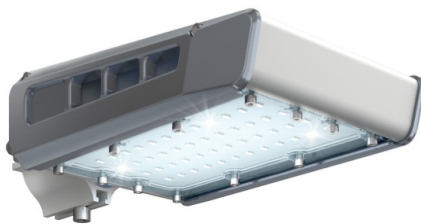

Уличный светильник TL-STREET 45 5K LC F1 D IE

Артикул: УТ000011544
 Мощность, Вт: 44.7
 Световой поток, Лм 6780
 Световая эффективность, Лм/Вт: 151.7
 Индекс цветопередачи CRI: 72
 Цветовая температура, К: 5000
 Кривая силы света (КСС): D (120°) косинусная
 Гарантия, мес: 60

ХАРАКТЕРИСТИКИ

Светотехнические характеристики

Мощность, Вт:	44.7
Световой поток светодиодного модуля, ЛМ	7840
Световой поток, Лм	6780
Световая эффективность, Лм/Вт:	151.7
Количество светодиодов, шт:	80
Кривая силы света (КСС):	D (120°) косинусная
Цветовая температура, К:	5000
Индекс цветопередачи CRI:	72
Коэффициент пульсаций светового потока, %:	≤ 1%
Ресурс светодиодов, ч:	100000

Эксплуатационные характеристики

Материал корпуса:	Анодированный алюминий
Материал рассеивателя:	Оптический поликарбонат
Способ крепления светильника:	Консольное крепление Ø30mm - Ø52mm
Степень защиты светильника, IP :	67
Степень защиты оболочки (корпус):	IK10
Степень защиты оболочки (стекло):	IK10
Температура эксплуатации, °С:	от -40° до +45°
Вид климатического исполнения:	УХЛ1
Гарантия, мес:	60