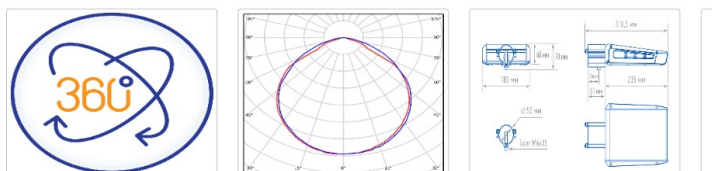

Уличный светильник TL-STREET 55 4K LC F1 D IE

Артикул: УТ000011546
 Мощность, Вт: 51.8
 Световой поток, Лм 8016
 Световая эффективность, Лм/Вт: 154.7
 Индекс цветопередачи CRI: 72
 Цветовая температура, К: 4000
 Кривая силы света (КСС): D (120°) косинусная
 Гарантия, мес: 60

ХАРАКТЕРИСТИКИ

Светотехнические характеристики

Мощность, Вт:	51.8
Световой поток светодиодного модуля, ЛМ	9319
Световой поток, Лм	8016
Световая эффективность, Лм/Вт:	154.7
Количество светодиодов, шт:	96
Кривая силы света (КСС):	D (120°) косинусная
Цветовая температура, К:	4000
Индекс цветопередачи CRI:	72
Коэффициент пульсаций светового потока, %:	≤ 1%
Ресурс светодиодов, ч:	100000

Эксплуатационные характеристики

Материал корпуса:	Анодированный алюминий
Материал рассеивателя:	Оптический поликарбонат
Способ крепления светильника:	Консольное крепление Ø30mm - Ø52mm
Степень защиты светильника, IP :	67
Степень защиты оболочки (корпус):	IK10
Степень защиты оболочки (стекло):	IK10
Температура эксплуатации, °С:	от -40° до +45°
Вид климатического исполнения:	УХЛ1
Гарантия, мес:	60

Массогабаритные характеристики

Габариты светильника ДхШхВ, мм:	235x180x60
Габариты светильника с креплением ДхШхВ, мм:	311x180x70
Масса нетто, кг:	1.72
Светильников в коробке, шт:	1
Объем коробки, м3:	0.006
Масса брутто, кг:	1.84
Габариты коробки ДхШхВ, мм	350x195x90