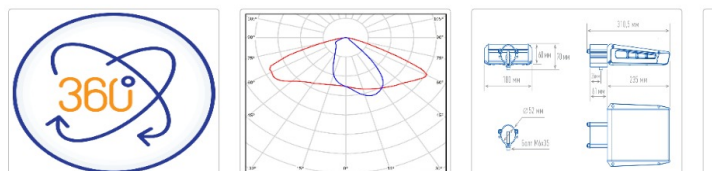

Уличный светильник TL-STREET 55 5K LC F1 W IE

Артикул: **УТ000014088**
 Мощность, Вт: 51.8
 Световой поток, Лм 8101
 Световая эффективность, Лм/Вт: 156.4
 Индекс цветопередачи CRI: 72
 Цветовая температура, К: 5000
 Кривая силы света (КСС): W (145°x60°) широкая боковая
 Гарантия, мес: 60

ХАРАКТЕРИСТИКИ

Светотехнические характеристики

Мощность, Вт:	51.8
Световой поток светодиодного модуля, ЛМ	9319
Световой поток, Лм	8101
Световая эффективность, Лм/Вт:	156.4
Количество светодиодов, шт:	96
Кривая силы света (КСС):	W (145°x60°) широкая боковая
Цветовая температура, К:	5000
Индекс цветопередачи CRI:	72
Коэффициент пульсаций светового потока, %:	≤ 1%
Ресурс светодиодов, ч:	100000

Эксплуатационные характеристики

Материал корпуса:	Анодированный алюминий
Материал рассеивателя:	Оптический поликарбонат
Способ крепления светильника:	Консольное крепление Ø30mm - Ø52mm
Степень защиты светильника, IP :	67
Степень защиты оболочки (корпус):	IK10
Степень защиты оболочки (стекло):	IK10
Температура эксплуатации, °С:	от -40° до +45°
Вид климатического исполнения:	УХЛ1
Гарантия, мес:	60

Массогабаритные характеристики

Габариты светильника ДхШхВ, мм:	235x180x60
Габариты светильника с креплением ДхШхВ, мм:	311x180x70
Масса нетто, кг:	1.72
Светильников в коробке, шт:	1
Объем коробки, м3:	0.006
Масса брутто, кг:	1.84
Габариты коробки ДхШхВ, мм	350x195x90