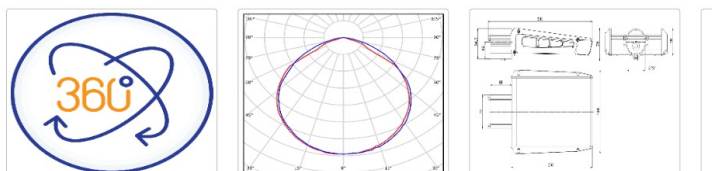

ХАРАКТЕРИСТИКИ

Светотехнические характеристики

Мощность, Вт:	26.5
Световой поток светодиодного модуля, ЛМ	4748
Световой поток, Лм	4131
Световая эффективность, Лм/Вт:	155.9
Количество светодиодов, шт:	72
Кривая силы света (КСС):	D (120°) косинусная
Цветовая температура, К:	5000
Индекс цветопередачи CRI:	72
Коэффициент пульсаций светового потока, %:	≤ 1%
Ресурс светодиодов, ч:	100000