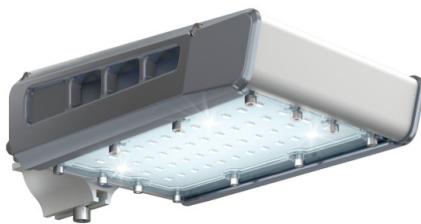

## Уличный светильник TL-STREET 25 5K LC F1 D IE

Артикул: УТ000014205  
 Мощность, Вт: 26.5  
 Световой поток, Лм 4131  
 Световая эффективность, Лм/Вт: 155.9  
 Индекс цветопередачи CRI: 72  
 Цветовая температура, К: 5000  
 Кривая силы света (КСС): D (120°) косинусная  
 Гарантия, мес: 60

#### Светотехнические характеристики

Мощность, Вт:	26.5
Световой поток светодиодного модуля, ЛМ	4748
Световой поток, Лм	4131
Световая эффективность, Лм/Вт:	155.9
Количество светодиодов, шт:	72
Кривая силы света (КСС):	D (120°) косинусная
Цветовая температура, К:	5000
Индекс цветопередачи CRI:	72
Коэффициент пульсаций светового потока, %:	≤ 1%
Ресурс светодиодов, ч:	100000

#### Эксплуатационные характеристики

Материал корпуса:	Анодированный алюминий
Материал рассеивателя:	Оптический поликарбонат
Способ крепления светильника:	Консольное крепление Ø30mm - Ø52mm
Степень защиты светильника, IP :	67
Степень защиты оболочки (корпус):	IK10
Степень защиты оболочки (стекло):	IK10
Температура эксплуатации, °С:	от -40° до +45°
Вид климатического исполнения:	УХЛ1
Гарантия, мес:	60