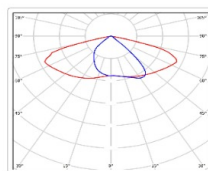

Кривая света (КСС): SW (Широкая боковая)

Guarantee, мес: 60

ХАРАКТЕРИСТИКИ

Светотехнические характеристики

Мощность, Вт:	85,4
Световой поток светодиодного модуля, ЛМ	15063
Световой поток, Лм	13493
Световая эффективность, Лм/Вт:	158
Количество светодиодов, шт:	160
Кривая света (КСС):	SW (Широкая боковая)
Цветовая температура, К:	4000
Индекс цветопередачи CRI:	72
Коэффициент пульсаций светового потока, %:	≤ 1%
Ресурс светодиодов, ч:	100000