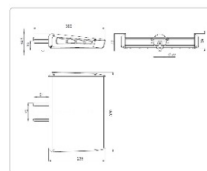

ХАРАКТЕРИСТИКИ

Светотехнические характеристики

Мощность, Вт:	85,4
Световой поток светодиодного модуля, ЛМ	15063
Световой поток, Лм	13493
Световая эффективность, Лм/Вт:	158
Количество светодиодов, шт:	160
Кривая света (КСС):	SW (Широкая боковая)
Цветовая температура, К:	4000
Индекс цветопередачи CRI:	72
Коэффициент пульсаций светового потока, %:	≤ 1%
Ресурс светодиодов, ч:	100000

Электрические характеристики

Время включения светильника, с:	1.5
Dimming:	Да
Напряжение питания, В:	176 - 264 В переменного тока
Frequency, Гц:	47 ~ 63 Гц
Коэффициент производительности ИП, cosφ:	≥ 0,95
Grossozita:	Да
Thermozashchita:	Есть
Защита от 380, В:	Да
Защита от холостого хода:	Восстанавливается
Стойкость к микросекундным импульсам большой энергии:	4 кВ (LN), 6 кВ (L-PE, N-PE)
Коэффициент пульсаций светового потока, %:	≤ 1%
Гальваническая изоляция:	Да
Пробивное напряжение, кВ переменного тока:	> 1,5 кВ переменного тока
Сопротивление выполнению, МОм:	вход-выход > 200 МОм; вход-земля > 200 МОм; выход-земля > 200 МОм
Класс защиты от поражения электрическим током:	1

СКАЧАТЬ

IES файл

Декларация о соответствии EAC

Паспорт светильника

Сертификат соответствия

Сертификат

Dwg файл

Instructions