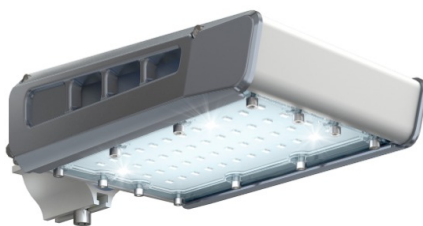

Уличный светильник TL-STREET 60 4K LC F1 D IE

Артикул: УТ000016422

Мощность, Вт: 62.2

Световой поток, Лм 9952

Световая эффективность, Лм/Вт: 160

Индекс цветопередачи CRI: 72

Цветовая температура, К: 4000

Кривая силы света (КСС): D (120°) косинусная

Гарантия, мес: 60

ХАРАКТЕРИСТИКИ

Светотехнические характеристики

Мощность, Вт:	62.2
Световой поток светодиодного модуля, ЛМ	11447
Световой поток, Лм	9952
Световая эффективность, Лм/Вт:	160
Количество светодиодов, шт:	140
Кривая силы света (КСС):	D (120°) косинусная
Цветовая температура, К:	4000
Индекс цветопередачи CRI:	72
Коэффициент пульсаций светового потока, %:	≤ 1%
Ресурс светодиодов, ч:	100000

ОБЛАСТЬ ПРИМЕНЕНИЯ

Эксплуатационные характеристики

Материал корпуса:	Анодированный алюминий
Материал рассеивателя:	Оптический поликарбонат
Способ крепления светильника:	Консоль Ø30mm - Ø52mm
Степень защиты светильника, IP :	67
Степень защиты оболочки (корпус):	IK10
Степень защиты оболочки (стекло):	IK10
Температура эксплуатации, °C:	от -40° до +45°
Вид климатического исполнения:	УХЛ1
Гарантия, мес:	60