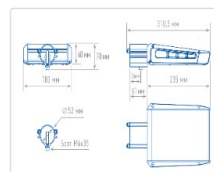

ХАРАКТЕРИСТИКИ

Светотехнические характеристики

Мощность, Вт:	62.2
Световой поток светодиодного модуля, ЛМ	11447
Световой поток, Лм	9952
Световая эффективность, Лм/Вт:	160
Количество светодиодов, шт:	140
Кривая силы света (КСС):	D (120°) косинусная
Цветовая температура, К:	4000
Индекс цветопередачи CRI:	72
Коэффициент пульсаций светового потока, %:	≤ 1%
Ресурс светодиодов, ч:	100000

СКАЧАТЬ

IES файл

Декларация о соответствии EAC

Паспорт светильника

Сертификат соответствия

Сертификат

Dwg файл

Электрические характеристики

Время включения светильника, с:	1.5
Диммирование:	Нет
Напряжение питания, В:	176 - 264В AC
Частота, Гц:	47 ~ 63 Гц
Коэффициент мощности ИП, cosφ:	≥ 0.95
Грозозащита:	Нет
Термозащита:	Есть
Защита от 380, В:	Да
Защита от холостого хода:	Восстанавливается
Стойкость к микросекундным импульсам большой энергии:	4 кВ (L-N)
Коэффициент пульсаций светового потока, %:	≤ 1%
Гальваническая изоляция:	Да
Пробивное напряжение, кВ AC:	> 1,5 кВ AC
Сопротивление изоляции, МОм:	вход-выход > 200 МОм
Класс защиты от поражения электрическим током:	1