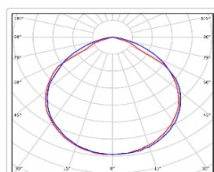

ХАРАКТЕРИСТИКИ

Светотехнические характеристики

Мощность, Вт:	62.2
Световой поток светодиодного модуля, ЛМ	11447
Световой поток, Лм	9952
Световая эффективность, Лм/Вт:	160
Количество светодиодов, шт:	140
Кривая силы света (КСС):	D (120°) косинусная
Цветовая температура, К:	4000
Индекс цветопередачи CRI:	72
Коэффициент пульсаций светового потока, %:	≤ 1%
Ресурс светодиодов, ч:	100000

СКАЧАТЬ

IES файл

Декларация о соответствии EAC

Паспорт светильника

Сертификат соответствия

Сертификат

Dwg файл

Электрические характеристики

Время включения светильника, с:	1.5
Диммирование:	Нет
Напряжение питания, В:	176 - 264В AC
Частота, Гц:	47 ~ 63 Гц
Коэффициент мощности ИП, cosφ:	≥ 0.95
Грозозащита:	Нет
Термозащита:	Есть
Защита от 380, В:	Да
Защита от холостого хода:	Восстанавливается
Стойкость к микросекундным импульсам большой энергии:	4 кВ (L-N)
Коэффициент пульсаций светового потока, %:	≤ 1%
Гальваническая изоляция:	Да
Пробивное напряжение, кВ AC:	> 1,5 кВ AC
Сопротивление изоляции, МОм:	вход-выход > 200 МОм
Класс защиты от поражения электрическим током:	1