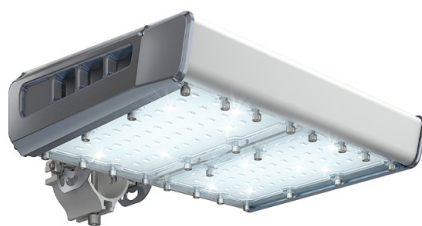

Уличный светильник TL-STREET 100 4K LC F3 D IE

Артикул: **УТ000010950**
 Мощность, Вт: 102.8
 Световой поток, Лм 15728
 Световая эффективность, Лм/Вт: 153
 Индекс цветопередачи CRI: 72
 Цветовая температура, К: 4000
 Кривая силы света (КСС): D (120°) косинусная
 Гарантия, мес: 60

ХАРАКТЕРИСТИКИ

Светотехнические характеристики

Мощность, Вт:	102.8
Световой поток светодиодного модуля, Лм	17284
Световой поток, Лм	15728
Световая эффективность, Лм/Вт:	153
Количество светодиодов, шт:	192
Кривая силы света (КСС):	D (120°) косинусная
Цветовая температура, К:	4000
Индекс цветопередачи CRI:	72
Коэффициент пульсаций светового потока, %:	≤ 1%
Ресурс светодиодов, ч:	100000

Эксплуатационные характеристики

Материал корпуса:	Анодированный алюминий
Материал рассеивателя:	Оптический поликарбонат
Способ крепления светильника:	Кронштейн консоль Ø30mm - Ø52mm регулируемый +65° / -65°
Степень защиты светильника, IP :	67
Степень защиты оболочки (корпус):	IK10
Степень защиты оболочки (стекло):	IK10
Температура эксплуатации, °С:	от -40° до +45°
Вид климатического исполнения:	УХЛ1
Гарантия, мес:	60