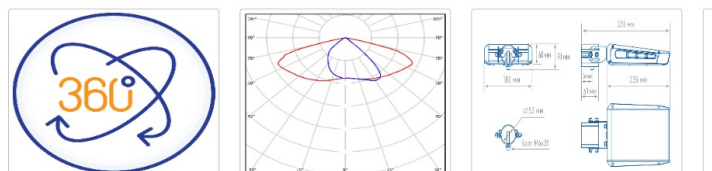

Кривая силы света (КСС): SW (Широкая боковая)

Гарантия, мес: 60

ХАРАКТЕРИСТИКИ

Светотехнические характеристики

Мощность, Вт:	26.5
Световой поток светодиодного модуля, ЛМ	4590
Световой поток, Лм	4269
Световая эффективность, Лм/Вт:	161.1
Количество светодиодов, шт:	72
Кривая силы света (КСС):	SW (Широкая боковая)
Цветовая температура, К:	4000
Индекс цветопередачи CRI:	72
Коэффициент пульсаций светового потока, %:	≤ 1%
Ресурс светодиодов, ч:	100000

Эксплуатационные характеристики

Материал корпуса:	Анодированный алюминий
Материал рассеивателя:	Оптический поликарбонат
Способ крепления светильника:	Кронштейн консоль Ø30mm - Ø52mm регулируемый +65° / -65°
Степень защиты светильника, IP :	67
Степень защиты оболочки (корпус):	IK10
Степень защиты оболочки (стекло):	IK10
Температура эксплуатации, °С:	от -40° до +45°
Вид климатического исполнения:	УХЛ1
Гарантия, мес:	60