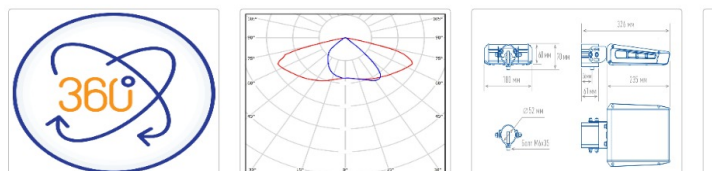

Кривая силы света (КСС): SW (Широкая боковая)

Гарантия, мес: 60

ХАРАКТЕРИСТИКИ

Светотехнические характеристики

Мощность, Вт:	51.8
Световой поток светодиодного модуля, ЛМ	9319
Световой поток, Лм	8181
Световая эффективность, Лм/Вт:	157.9
Количество светодиодов, шт:	96
Кривая силы света (КСС):	SW (Широкая боковая)
Цветовая температура, К:	5000
Индекс цветопередачи CRI:	72
Коэффициент пульсаций светового потока, %:	≤ 1%
Ресурс светодиодов, ч:	100000

Эксплуатационные характеристики

Материал корпуса:	Анодированный алюминий
Материал рассеивателя:	Оптический поликарбонат
Способ крепления светильника:	Кронштейн консоль Ø30mm - Ø52mm регулируемый +65° / -65°
Степень защиты светильника, IP :	67
Степень защиты оболочки (корпус):	IK10
Степень защиты оболочки (стекло):	IK10
Температура эксплуатации, °С:	от -40° до +45°
Вид климатического исполнения:	УХЛ1
Гарантия, мес:	60