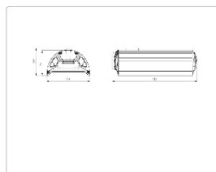

ХАРАКТЕРИСТИКИ

Светотехнические характеристики

Мощность, Вт:	45
Световой поток светодиодного модуля, ЛМ	7840
Световой поток, Лм	6978
Световая эффективность, Лм/Вт:	155.1
Количество светодиодов, шт:	80
Кривая силы света (КСС):	W (145°x60°) широкая боковая
Цветовая температура, К:	4000
Индекс цветопередачи CRI:	72
Коэффициент пульсаций светового потока, %:	≤ 1%
Ресурс светодиодов, ч:	100000

Электрические характеристики

Время включения светильника, с:	1.5
Диммирование:	Нет
Напряжение питания, В:	176 - 264В AC
Частота, Гц:	47 ~ 63 Гц
Коэффициент мощности ИП, cosφ:	≥ 0.95
Грозозащита:	Нет
Термозащита:	Есть
Защита от 380, В:	Да
Защита от холостого хода:	Восстанавливается
Стойкость к микросекундным импульсам большой энергии:	4 кВ (L-N)
Коэффициент пульсаций светового потока, %:	≤ 1%
Гальваническая изоляция:	Да
Пробивное напряжение, кВ AC:	> 1.5 кВ AC
Сопrotивление изоляции, МОм:	вход-выход > 200 МОм
Класс защиты от поражения электрическим током:	1

СКАЧАТЬ

IES файл

Декларация о соответствии EAC

Паспорт светильника

Сертификат соответствия

Сертификат

Dwg файл