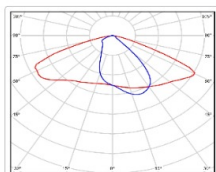

ХАРАКТЕРИСТИКИ

Светотехнические характеристики

Мощность, Вт:	45
Световой поток светодиодного модуля, ЛМ	7840
Световой поток, Лм	6978
Световая эффективность, Лм/Вт:	155.1
Количество светодиодов, шт:	80
Кривая силы света (КСС):	W (145°x60°) широкая боковая
Цветовая температура, К:	4000
Индекс цветопередачи CRI:	72
Коэффициент пульсаций светового потока, %:	≤ 1%
Ресурс светодиодов, ч:	100000

Электрические характеристики

Время включения светильника, с:	1.5
Диммирование:	Нет
Напряжение питания, В:	176 - 264В AC
Частота, Гц:	47 ~ 63 Гц
Коэффициент мощности ИП, cosφ:	≥ 0.95
Грозозащита:	Нет
Термозащита:	Есть
Защита от 380, В:	Да
Защита от холостого хода:	Восстанавливается
Стойкость к микросекундным импульсам большой энергии:	4 кВ (L-N)
Коэффициент пульсаций светового потока, %:	≤ 1%
Гальваническая изоляция:	Да
Пробивное напряжение, кВ AC:	> 1.5 кВ AC
Сопrotивление изоляции, МОм:	вход-выход > 200 МОм
Класс защиты от поражения электрическим током:	1

СКАЧАТЬ

IES файл

Декларация о соответствии EAC

Паспорт светильника

Сертификат соответствия

Сертификат

Dwg файл