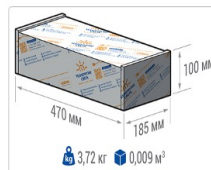

ХАРАКТЕРИСТИКИ

Светотехнические характеристики

Мощность, Вт:	67.2
Световой поток светодиодного модуля, ЛМ	12396
Световой поток, Лм	10785
Световая эффективность, Лм/Вт:	160.5
Количество светодиодов, шт.	192
Кривая силы света (КСС):	D (120°) косинусная
Цветовая температура, К:	4000
Индекс цветопередачи CRI:	72
Коэффициент пульсаций светового потока, %:	<1
Ресурс светодиодов, ч:	100000