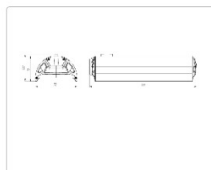

ХАРАКТЕРИСТИКИ

Светотехнические характеристики

Мощность, Вт:	67.2
Световой поток светодиодного модуля, ЛМ	12396
Световой поток, Лм	10785
Световая эффективность, Лм/Вт:	160.5
Количество светодиодов, шт.	192
Кривая силы света (КСС):	D (120°) косинусная
Цветовая температура, К:	4000
Индекс цветопередачи CRI:	72
Коэффициент пульсаций светового потока, %:	<1
Ресурс светодиодов, ч:	100000