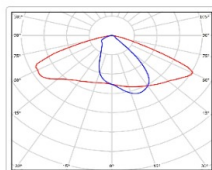

ХАРАКТЕРИСТИКИ

Светотехнические характеристики

Мощность, Вт:	66.3
Световой поток светодиодного модуля, ЛМ	12396
Световой поток, Лм	10968
Световая эффективность, Лм/Вт:	165.4
Количество светодиодов, шт.	192
Кривая силы света (КСС):	W (145°x60°) широкая боковая
Цветовая температура, К:	4000
Индекс цветопередачи CRI:	72
Коэффициент пульсаций светового потока, %:	<1
Ресурс светодиодов, ч:	100000