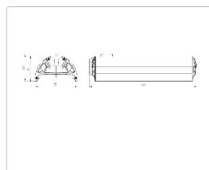

ХАРАКТЕРИСТИКИ

Светотехнические характеристики

Мощность, Вт:	66.3
Световой поток светодиодного модуля, ЛМ	12396
Световой поток, Лм	10968
Световая эффективность, Лм/Вт:	165.4
Количество светодиодов, шт.	192
Кривая силы света (КСС):	W (145°x60°) широкая боковая
Цветовая температура, К:	5000
Индекс цветопередачи CRI:	72
Коэффициент пульсаций светового потока, %:	≤ 1%
Ресурс светодиодов, ч:	100000