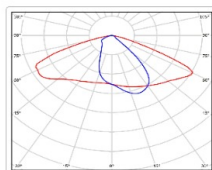

ХАРАКТЕРИСТИКИ

Светотехнические характеристики

Мощность, Вт:	66.3
Световой поток светодиодного модуля, ЛМ	12396
Световой поток, Лм	10968
Световая эффективность, Лм/Вт:	165.4
Количество светодиодов, шт.	192
Кривая силы света (КСС):	W (145°x60°) широкая боковая
Цветовая температура, К:	5000
Индекс цветопередачи CRI:	72
Коэффициент пульсаций светового потока, %:	≤ 1%
Ресурс светодиодов, ч:	100000