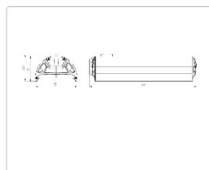

ХАРАКТЕРИСТИКИ

Светотехнические характеристики

Мощность, Вт:	79.4
Световой поток светодиодного модуля, ЛМ	14244
Световой поток, Лм	12677
Световая эффективность, Лм/Вт:	159.7
Количество светодиодов, шт.	144
Кривая силы света (КСС):	W (145°x60°) широкая боковая
Цветовая температура, К:	4000
Индекс цветопередачи CRI:	72
Коэффициент пульсаций светового потока, %:	<1
Ресурс светодиодов, ч:	100000