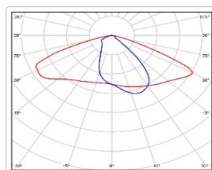

### Светотехнические характеристики

Мощность, Вт:	79.4
Световой поток светодиодного модуля, ЛМ	14244
Световой поток, Лм	12677
Световая эффективность, Лм/Вт:	159.7
Количество светодиодов, шт.	144
Кривая силы света (КСС):	W (145°x60°) широкая боковая
Цветовая температура, К:	4000
Индекс цветопередачи CRI:	72
Коэффициент пульсаций светового потока, %:	<1
Ресурс светодиодов, ч:	100000